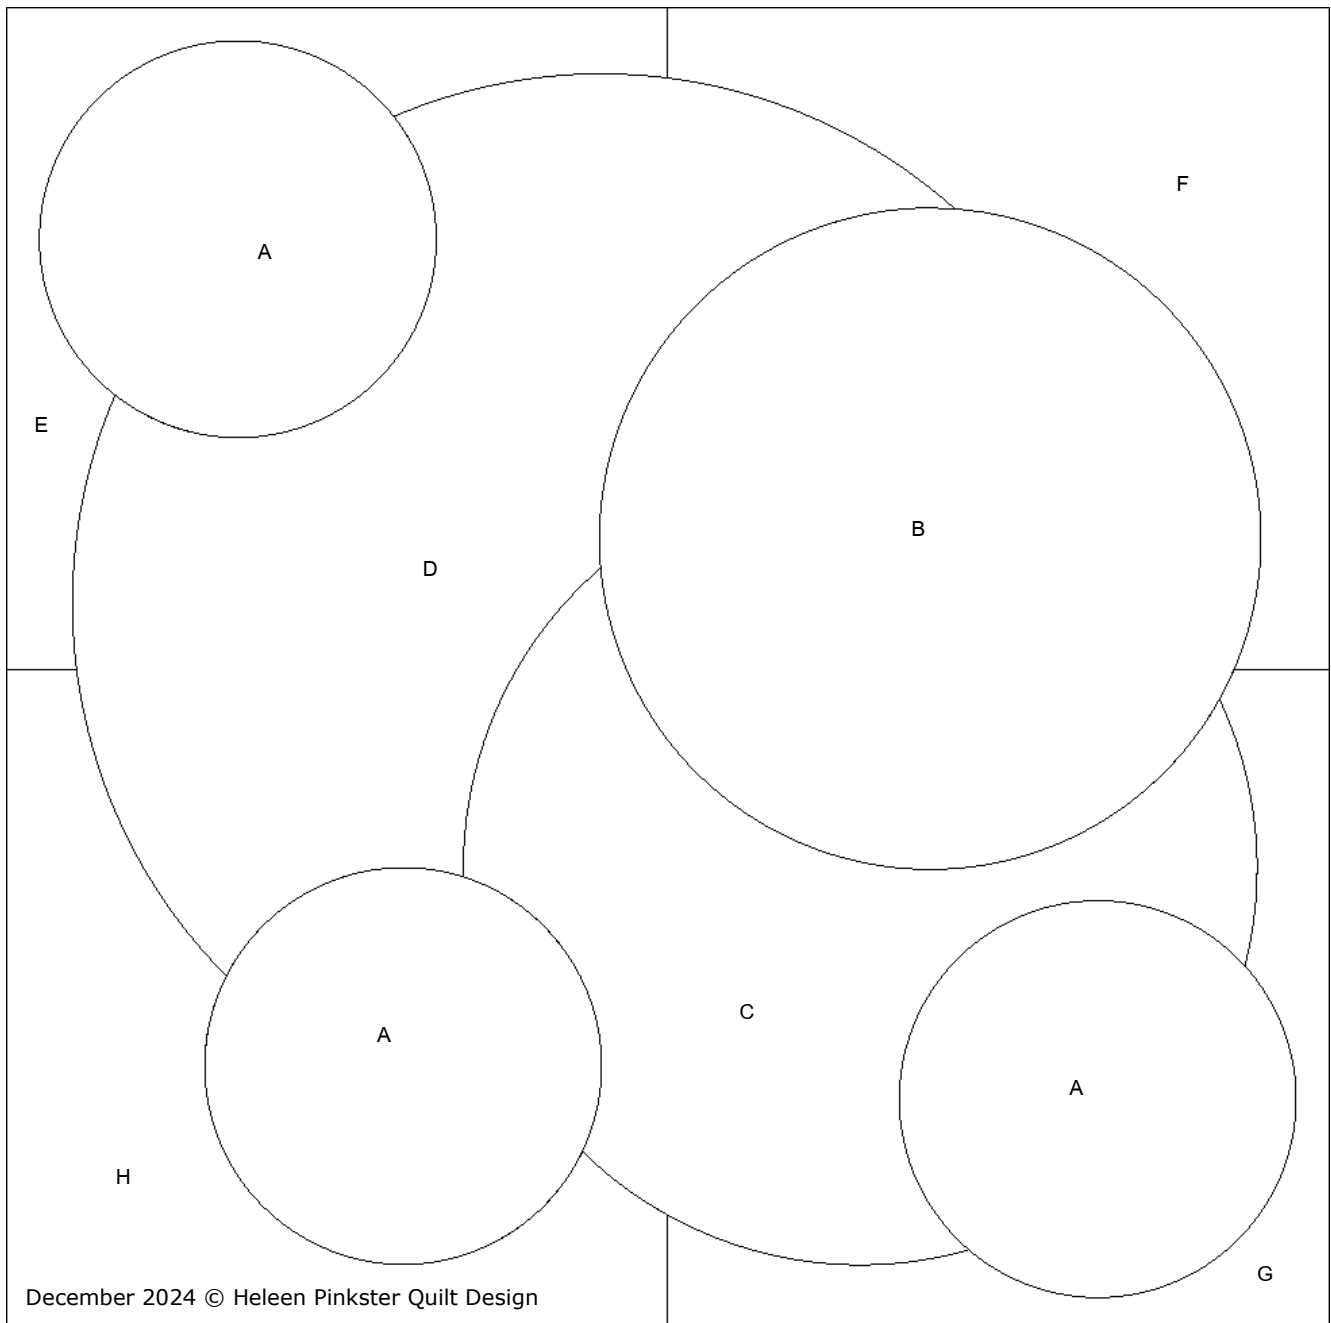

## *Patchwork & Quilten*

Concordialaan 5 - 6712 GL Ede - [www.wilmakarels.com](http://www.wilmakarels.com)

**Webblok van de maand December 2024 (20 x 20 cm, sleutelblok 17,5 x 17,5 cm)**

Het blok van de maand december 2024 is een traditioneel patchwork met ronde vormen. Door de positie van de cirkels lijkt het of de quilt uit verschillende lagen bestaat. Door het blok te draaien ontstaat telkens een nieuw design.

Kijk bij het naaien naar bovenstaand sleutelblok (17,5 x 17,5 cm), zodat u weet welke mallen u moet gebruiken.

In bijgaande voorbeeld-quilts kunt u verschillende manieren van kleur en vormgebruik zien. Veel succes met het maken van uw eigen ontwerp, Wilma Karels en Heleen Pinkster