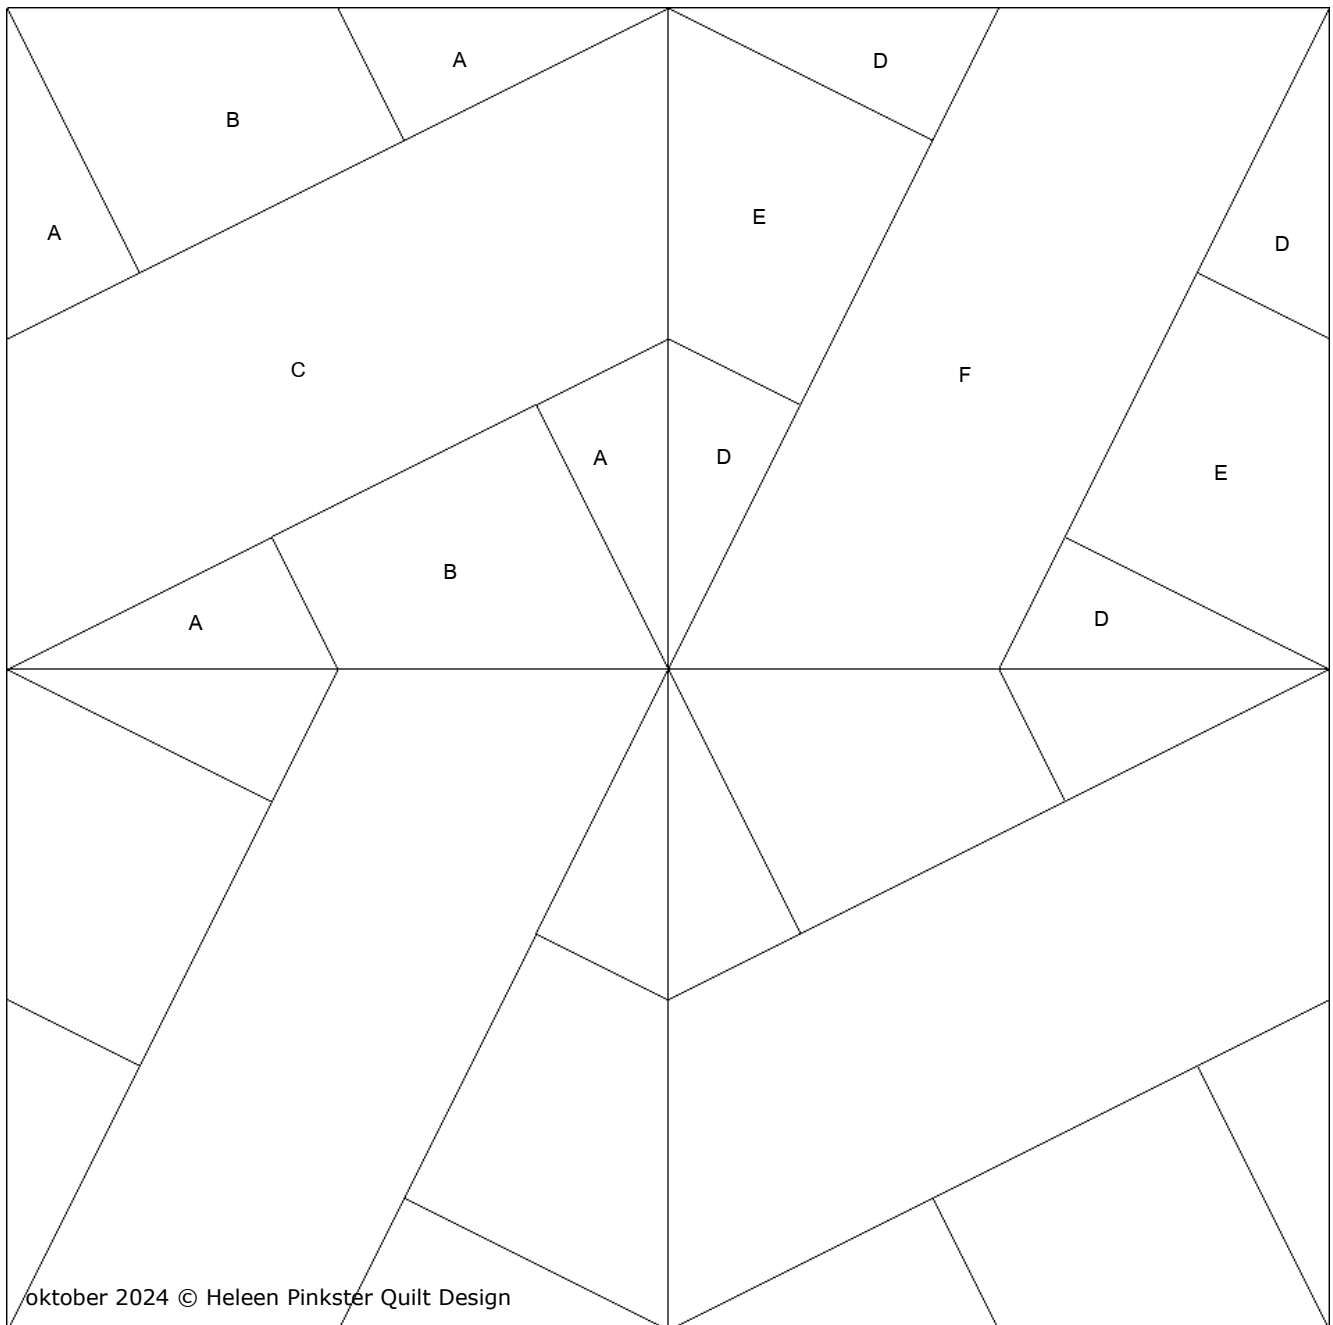

# WILMA KARELS

### Webblok van de maand Oktober 2024 (20 x 20 cm, sleutelblok 17,5 x 17,5 cm)

Het blok van de maand oktober 2024 is een traditioneel patchwork. Door het blok meerdere keren te maken lijkt het of de quilt uit verschillende lagen bestaat. Door het blok te draaien ontstaat telkens een nieuw design.

Kijk bij het naaien naar bovenstaand sleutelblok (17,5 x 17,5 cm), zodat u weet welke mallen u moet gebruiken.

In bijgaande voorbeeld-quilts kunt u verschillende manieren van kleur en vormgebruik zien. Veel succes met het maken van uw eigen ontwerp, Wilma Karels en Heleen Pinkster