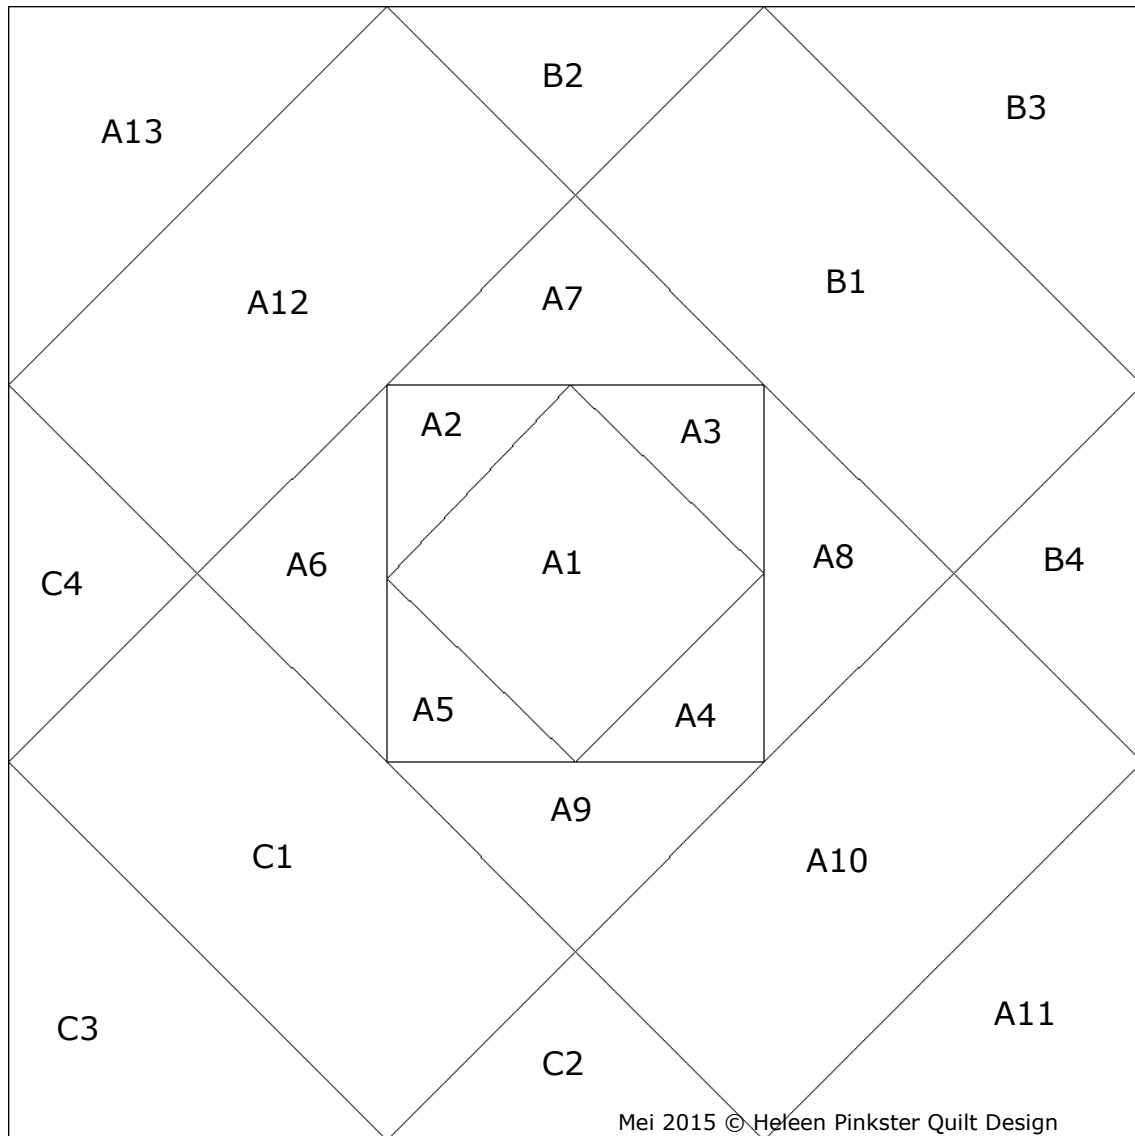

Webblokken van de maand Juni 2015 (15 x15 cm)
'samen anders 6A'

Deze blokken zijn nu ook op onze website beschikbaar als EQ7 project.

De blokken van de maand Juni 2015 zijn eenvoudige traditionele patronen. Door ze samen in een quilt te plaatsen kan er door het kleurgebruik een heel spannende compositie ontstaan.

Volg bij het naaien deze volgorde van nummering:

- A1-13, B1-4, C1-4
- A+B, AB+C

In bijgaande voorbeeld-quilts kunt u verschillende manieren van kleur en vormgebruik zien. Veel succes met het maken van uw eigen ontwerp.
Wilma Karels en Heleen Pinkster

Volg bij het naaien deze volgorde van nummering:

- K1-3, L1-3, M1-3
- K+L, KL+M

In bijgaande voorbeeld-quilts kunt u verschillende manieren van kleur en vormgebruik zien. Veel succes met het maken van uw eigen ontwerp.
Wilma Karels en Heleen Pinkster