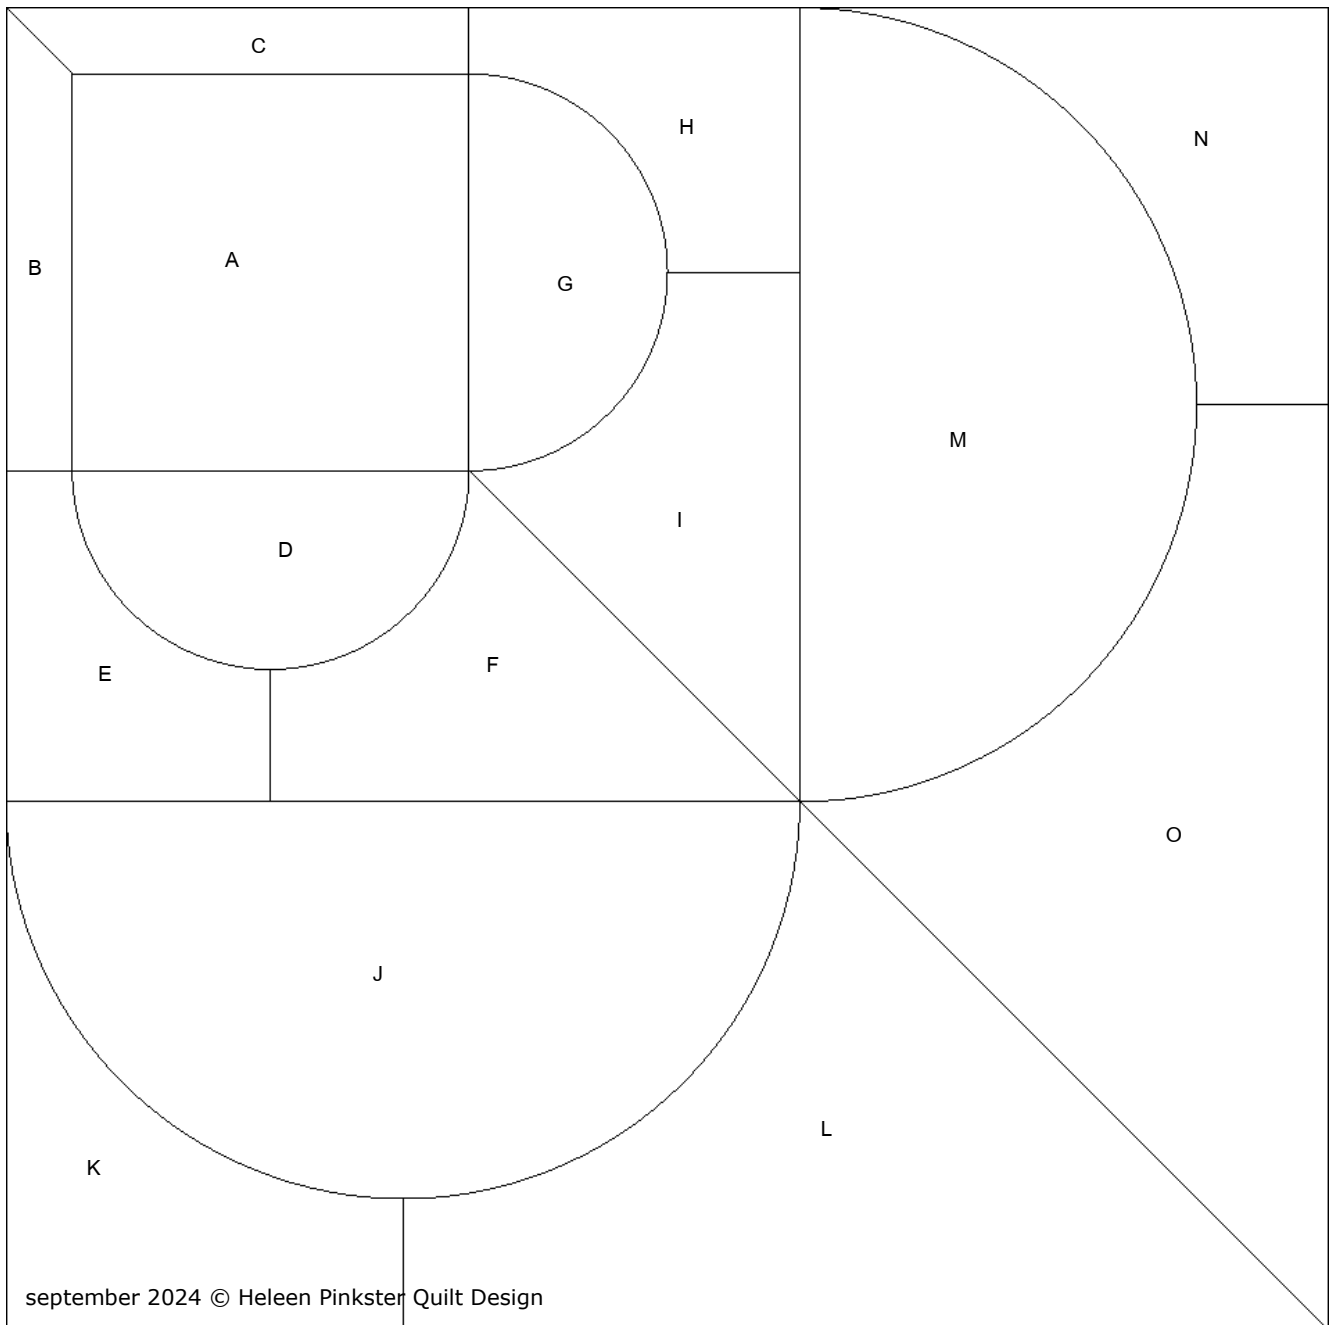

## Patchwork & Quilten

Concordialaan 5 - 6712 GL Ede - [www.wilmakarels.com](http://www.wilmakarels.com)

**Webblok van de maand September 2024 (20 x 20 cm, sleutelblok 17,5 x 17,5 cm)**

Het blok van de maand september 2024 is een traditioneel patchwork. Door het blok meerdere keren te maken lijkt het of de quilt uit verschillende lagen bestaat. Door het blok te draaien ontstaat telkens een nieuw design.

Kijk bij het naaien naar bovenstaand sleutelblok (17,5 x 17,5 cm), zodat u weet welke mallen u moet gebruiken.

In bijgaande voorbeeld-quilts kunt u verschillende manieren van kleur en vormgebruik zien. Veel succes met het maken van uw eigen ontwerp, Wilma Karels en Heleen Pinkster