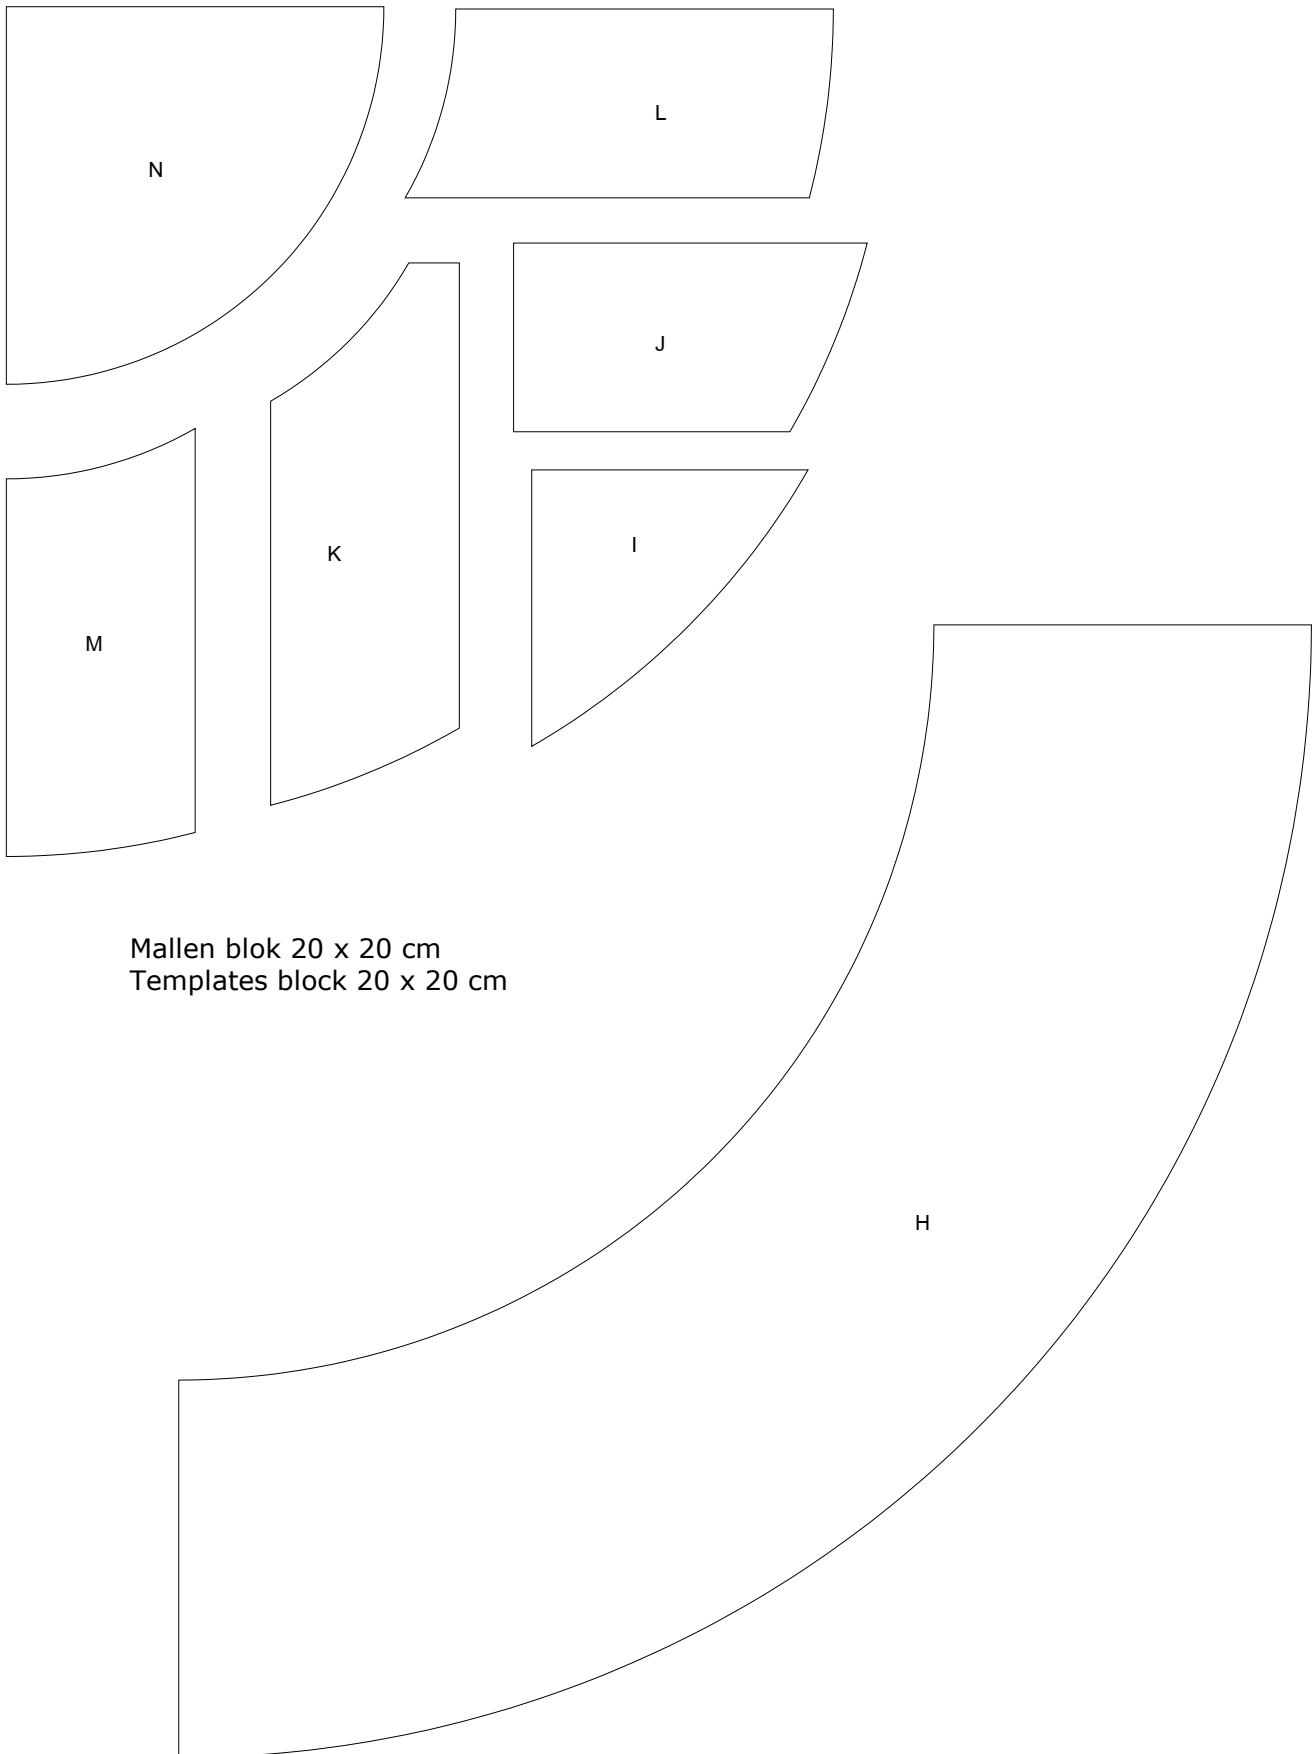

# WILMA KARELS

*Patchwork & Quilten*

Concordialaan 5 - 6712 GL Ede - [www.wilmakarels.com](http://www.wilmakarels.com)

Mallen blok 20 x 20 cm  
Templates block 20 x 20 cm