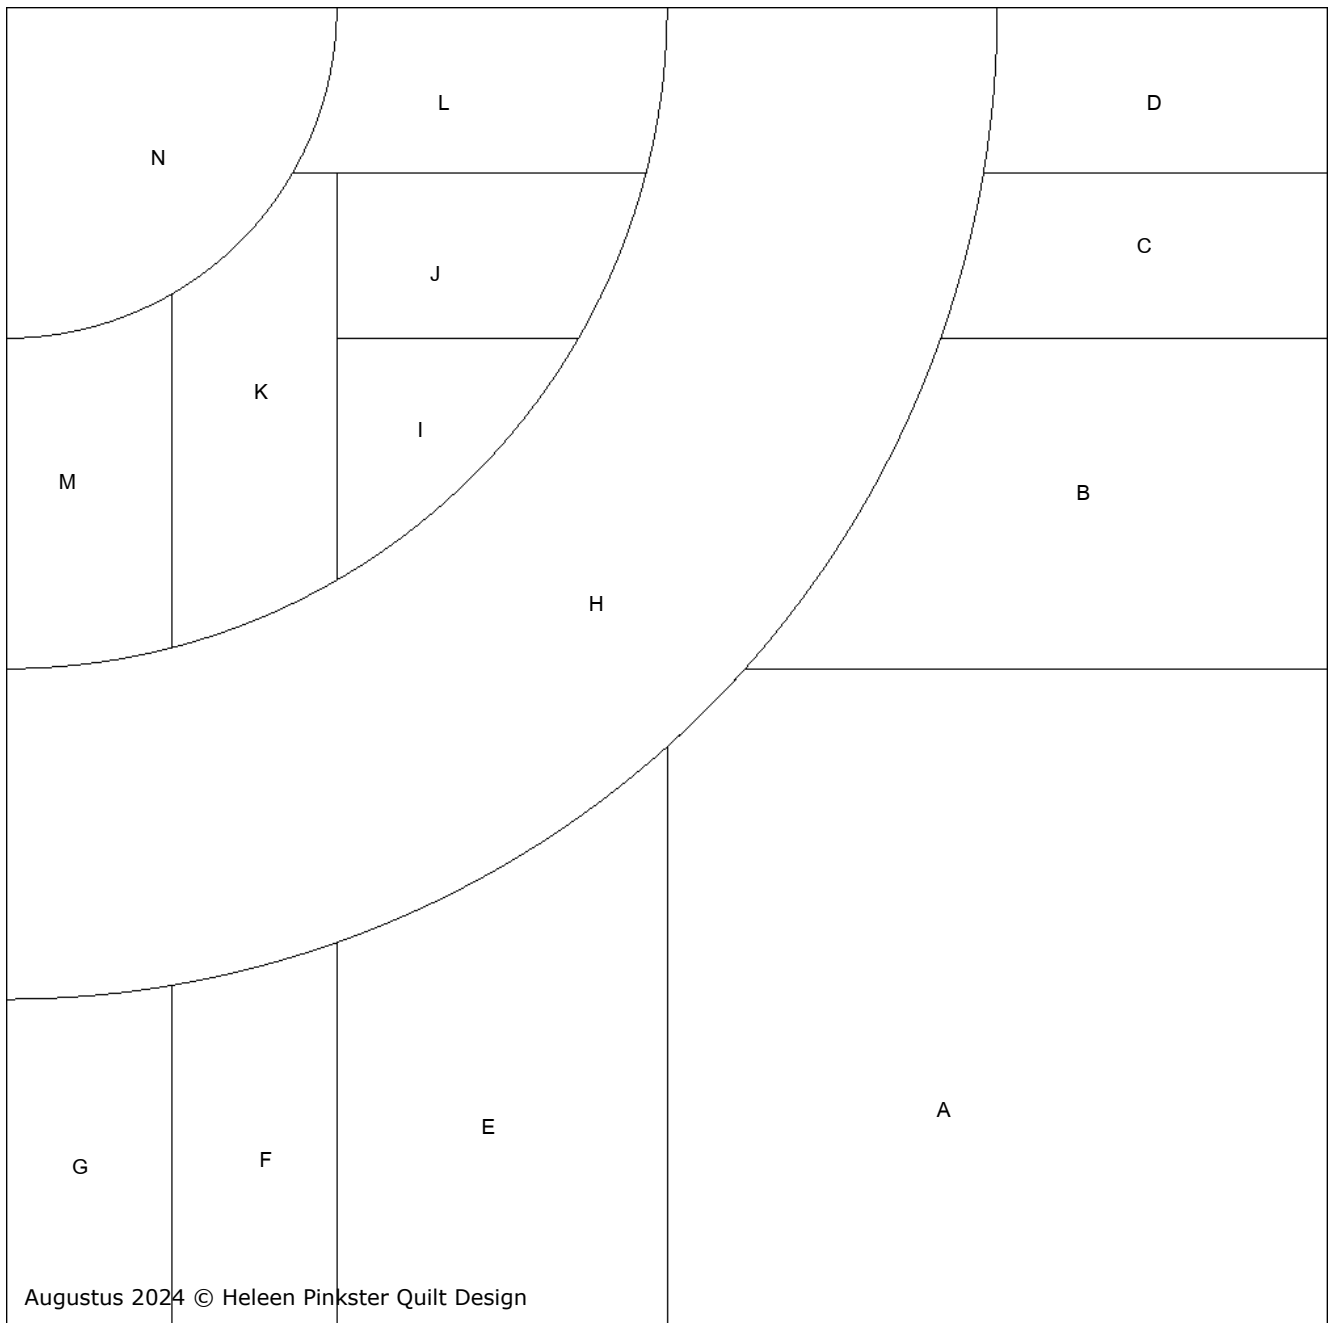

### Webblok van de maand Augustus 2024 (20 x 20 cm, sleutelblok 17,5 x 17,5 cm)

Augustus 2024 © Heleen Pinkster Quilt Design

Het blok van de maand augustus 2024 is een traditioneel patchwork. Door het blok meerdere keren te maken lijkt het of de quilt uit verschillende lagen bestaat. Door het blok te draaien ontstaat telkens een nieuw design.