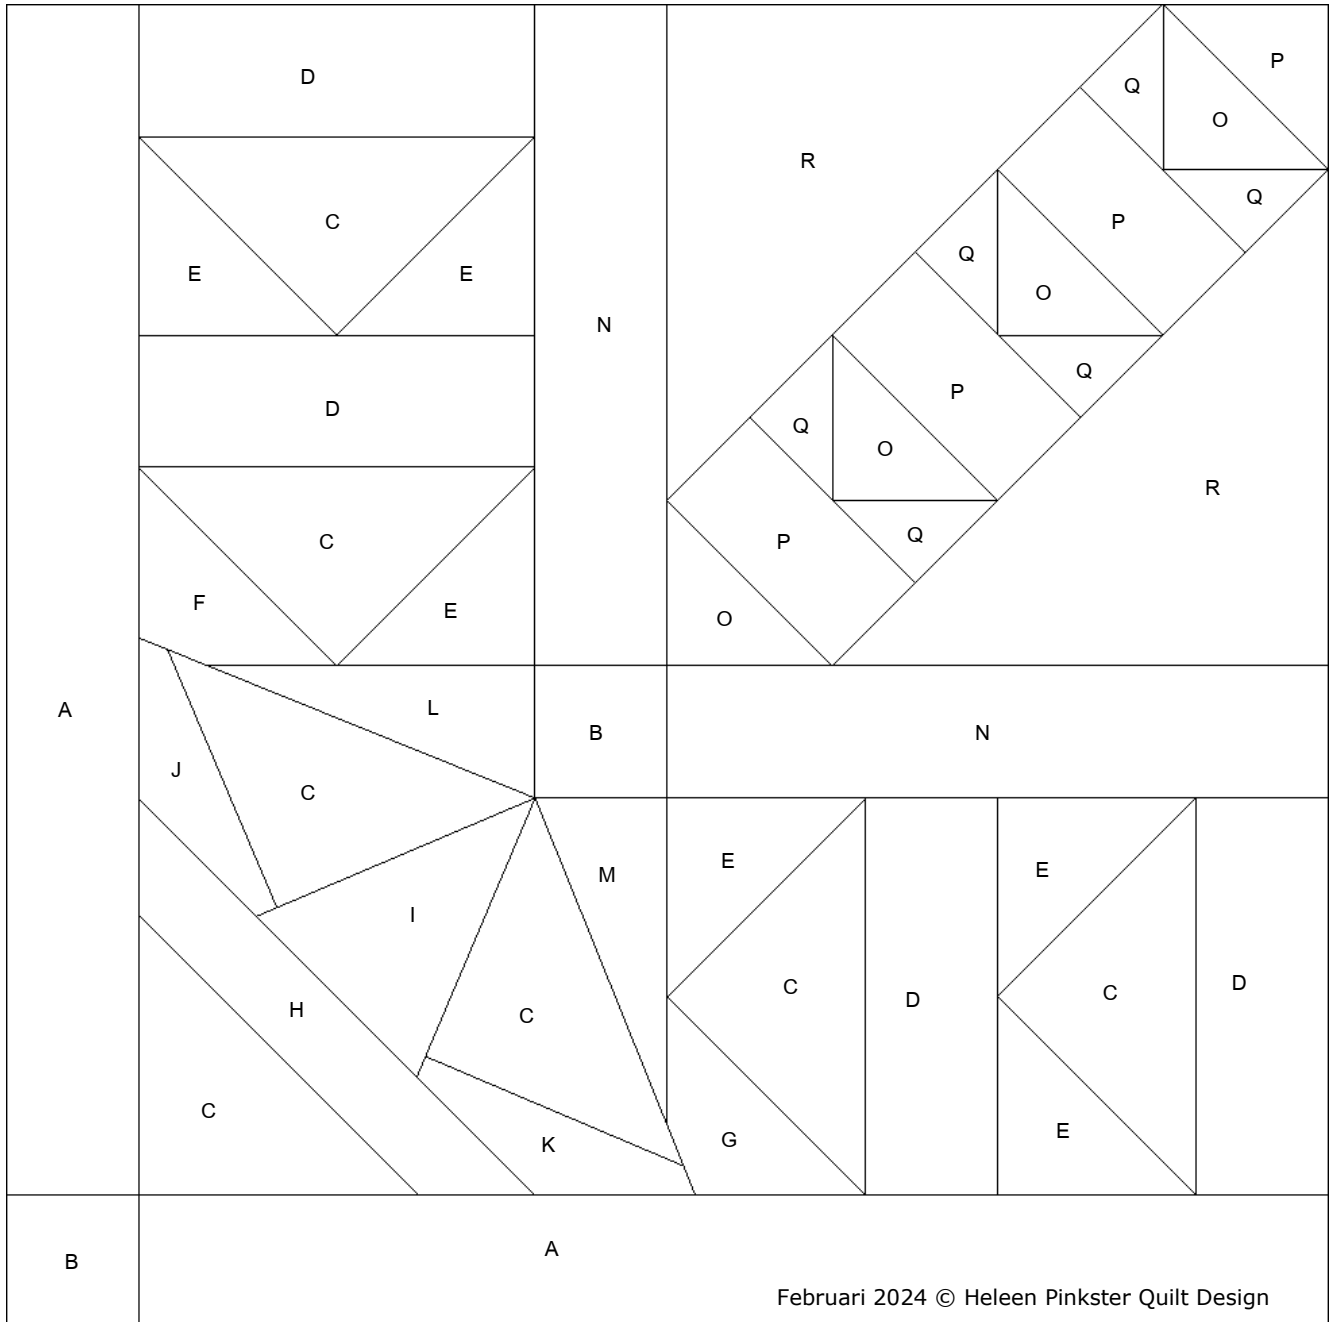

WILMA KARELS

Patchwork & Quilten

Concordialaan 5 - 6712 GL Ede - www.wilmakarels.com

Webblok van de maand Februari 2024 (20 x 20 cm, sleutelblok 17,5 x 17,5 cm)

Februari 2024 © Heleen Pinkster Quilt Design

Het blok van de maand februari 2024 is een traditioneel patchwork. Door het blok meerdere keren te maken lijkt het of de quilt uit verschillende lagen bestaat. Door het blok te draaien ontstaat telkens een nieuw design.

Kijk bij het naaien naar bovenstaand sleutelblok (17,5 x 17,5 cm), zodat u weet welke mallen u moet gebruiken.

In bijgaande voorbeeld-quilts kunt u verschillende manieren van kleur en vormgebruik zien. Veel succes met het maken van uw eigen ontwerp, Wilma Karels en Heleen Pinkster