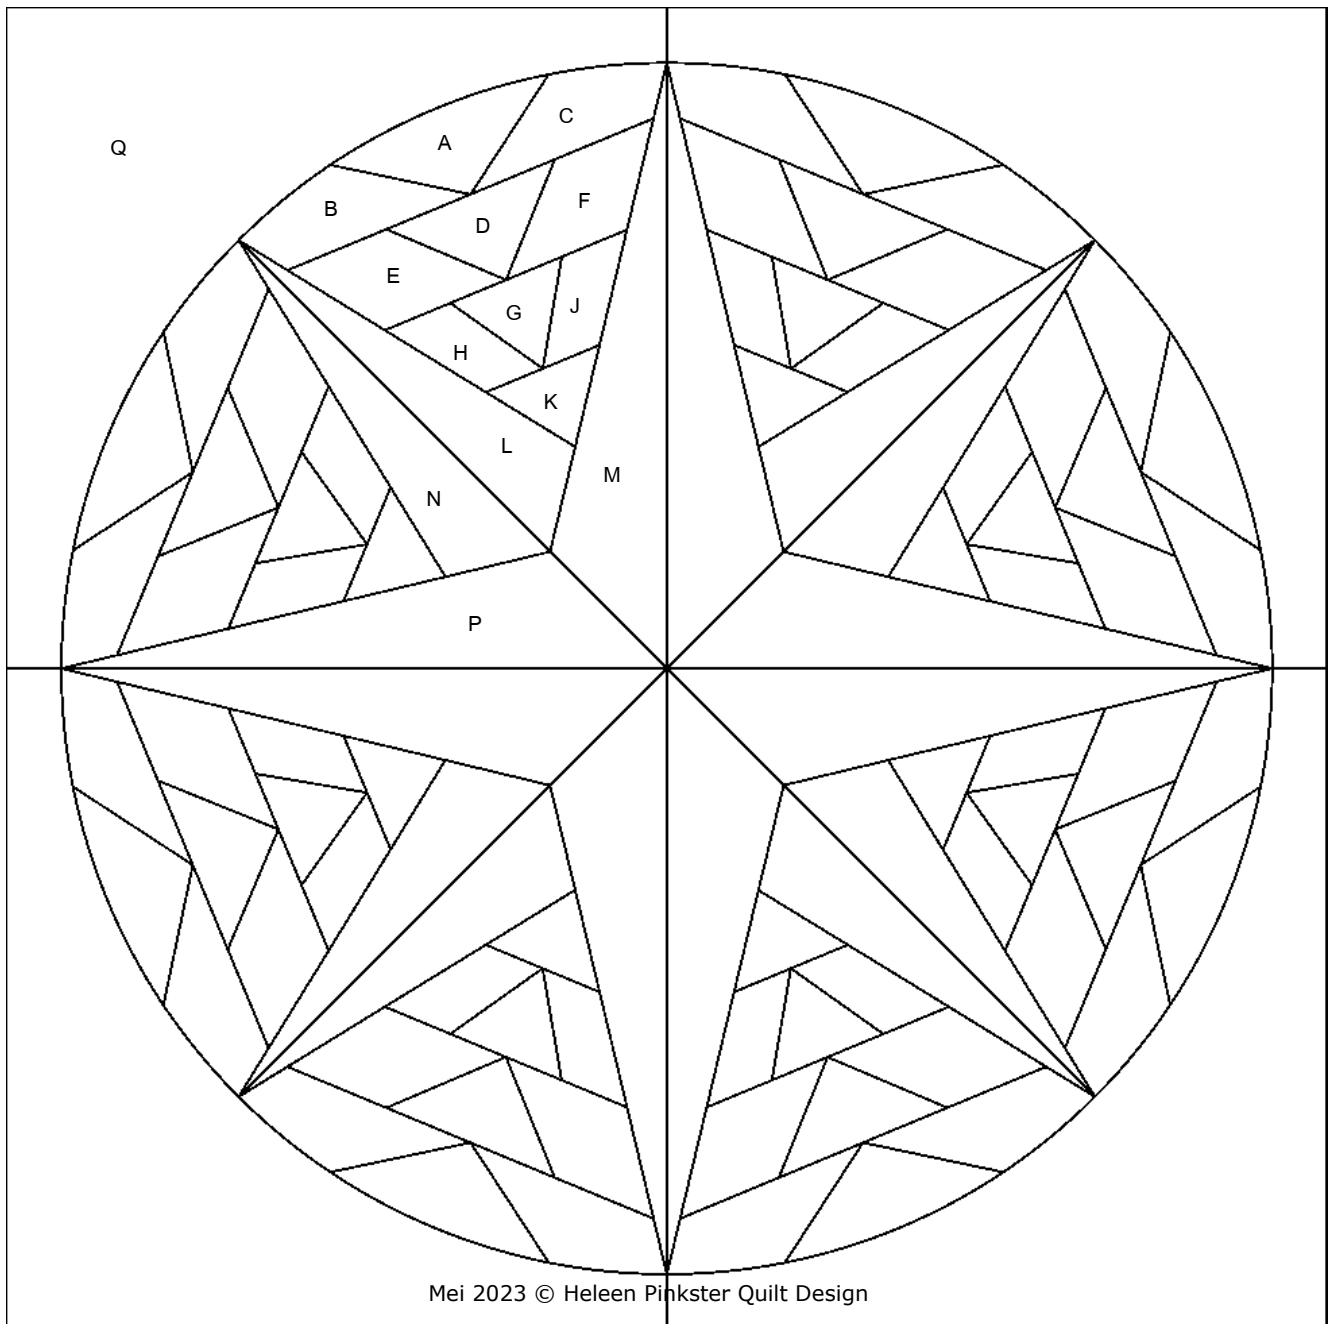

### Webblok van de maand Mei 2023 (30 x 30 cm)

Het blok van de maand mei 2023 is een kompas van traditioneel patchwork (30 x 30 cm). Kijk bij het naaien naar bovenstaand sleutelblok zodat u weet welke mallen u moet gebruiken (sleutelblok = 17,5 x 17,5 cm).