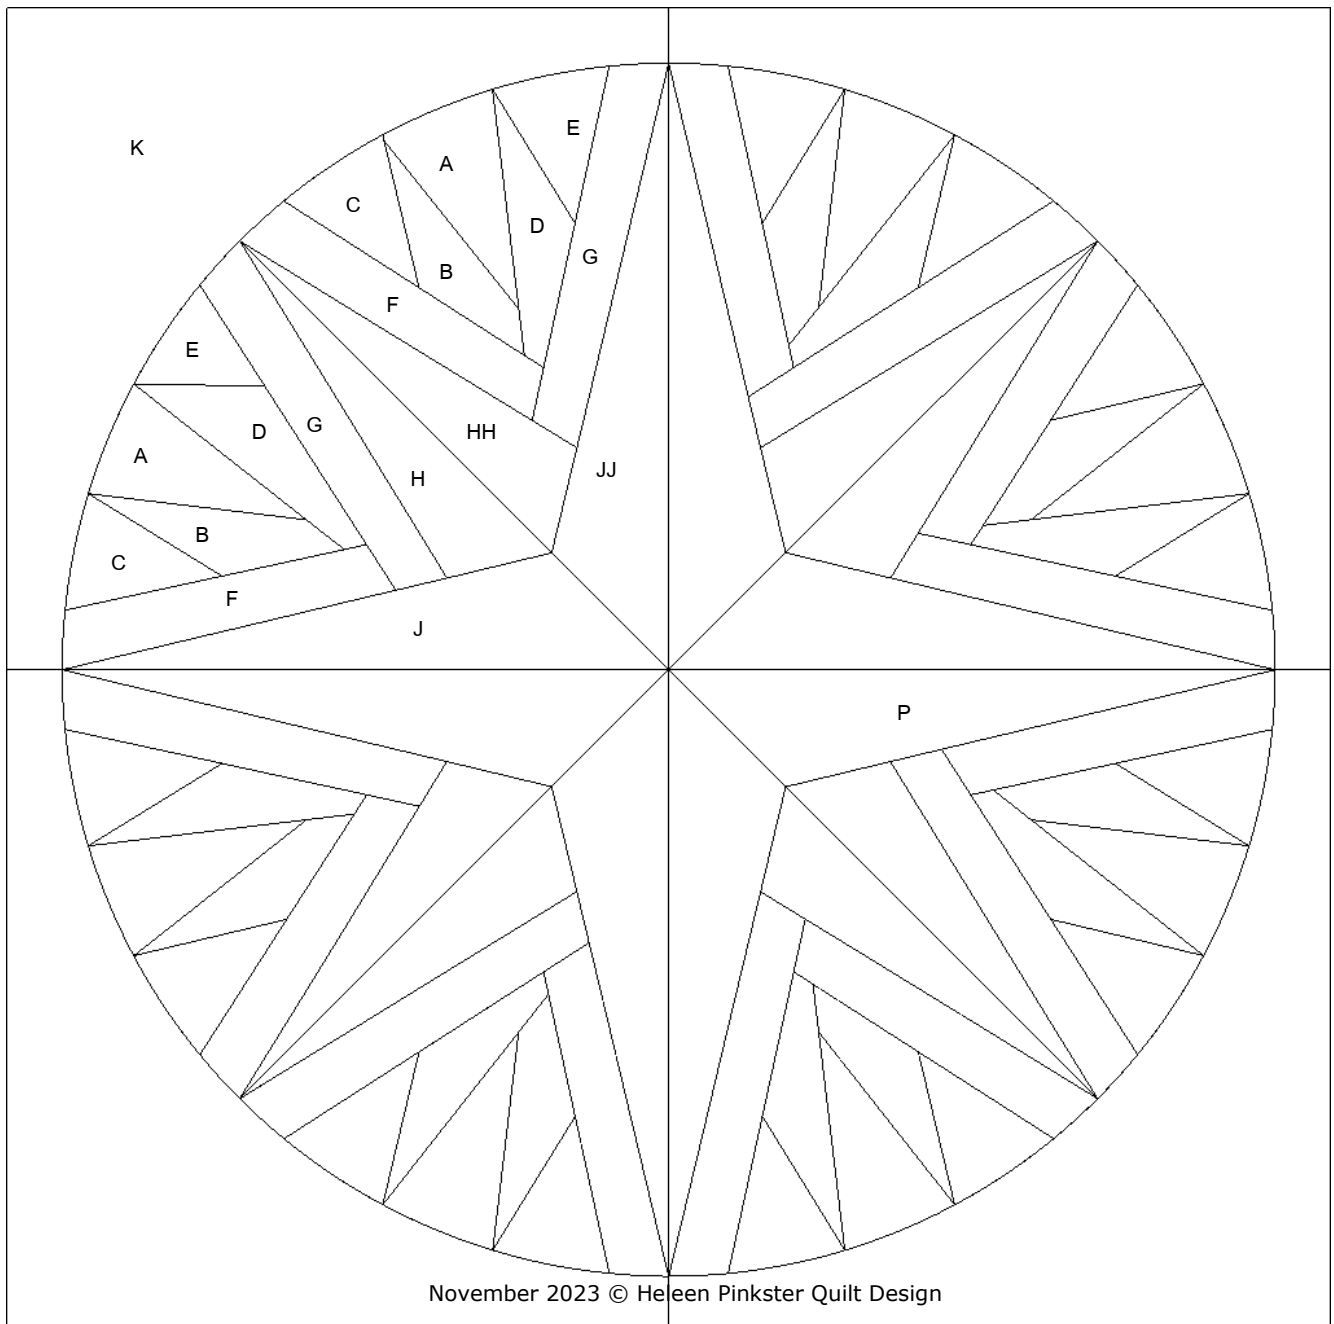

WILMA KARELS

Patchwork & Quilten

Concordialaan 5 - 6712 GL Ede - www.wilmakarels.com

Webblok van de maand November 2023 (30 x 30 cm)

November 2023 © Heleen Pinkster Quilt Design

Het blok van de maand november 2023 is een kompas van traditioneel patchwork (30 x 30 cm). Kijk bij het naaien naar bovenstaand sleutelblok zodat u weet welke mallen u moet gebruiken (sleutelblok = 17,5 x 17,5 cm). Mallen met dubbele letters zijn elkaars spiegelbeeld. Vb. A en AA.

In bijgaande voorbeeld-quilts kunt u verschillende manieren van kleur en vormgebruik zien. Veel succes met het maken van uw eigen ontwerp.
Wilma Karels en Heleen Pinkster

In de winkel ontvangt u bij uw aankopen een blok van de maand op papier. Dit jaar zijn deze blokken 20 x 20 cm. Veel van de blokken van voorgaande jaren zijn in boekvorm of als patronenpakket verschenen en kunt u ook via de website bestellen.