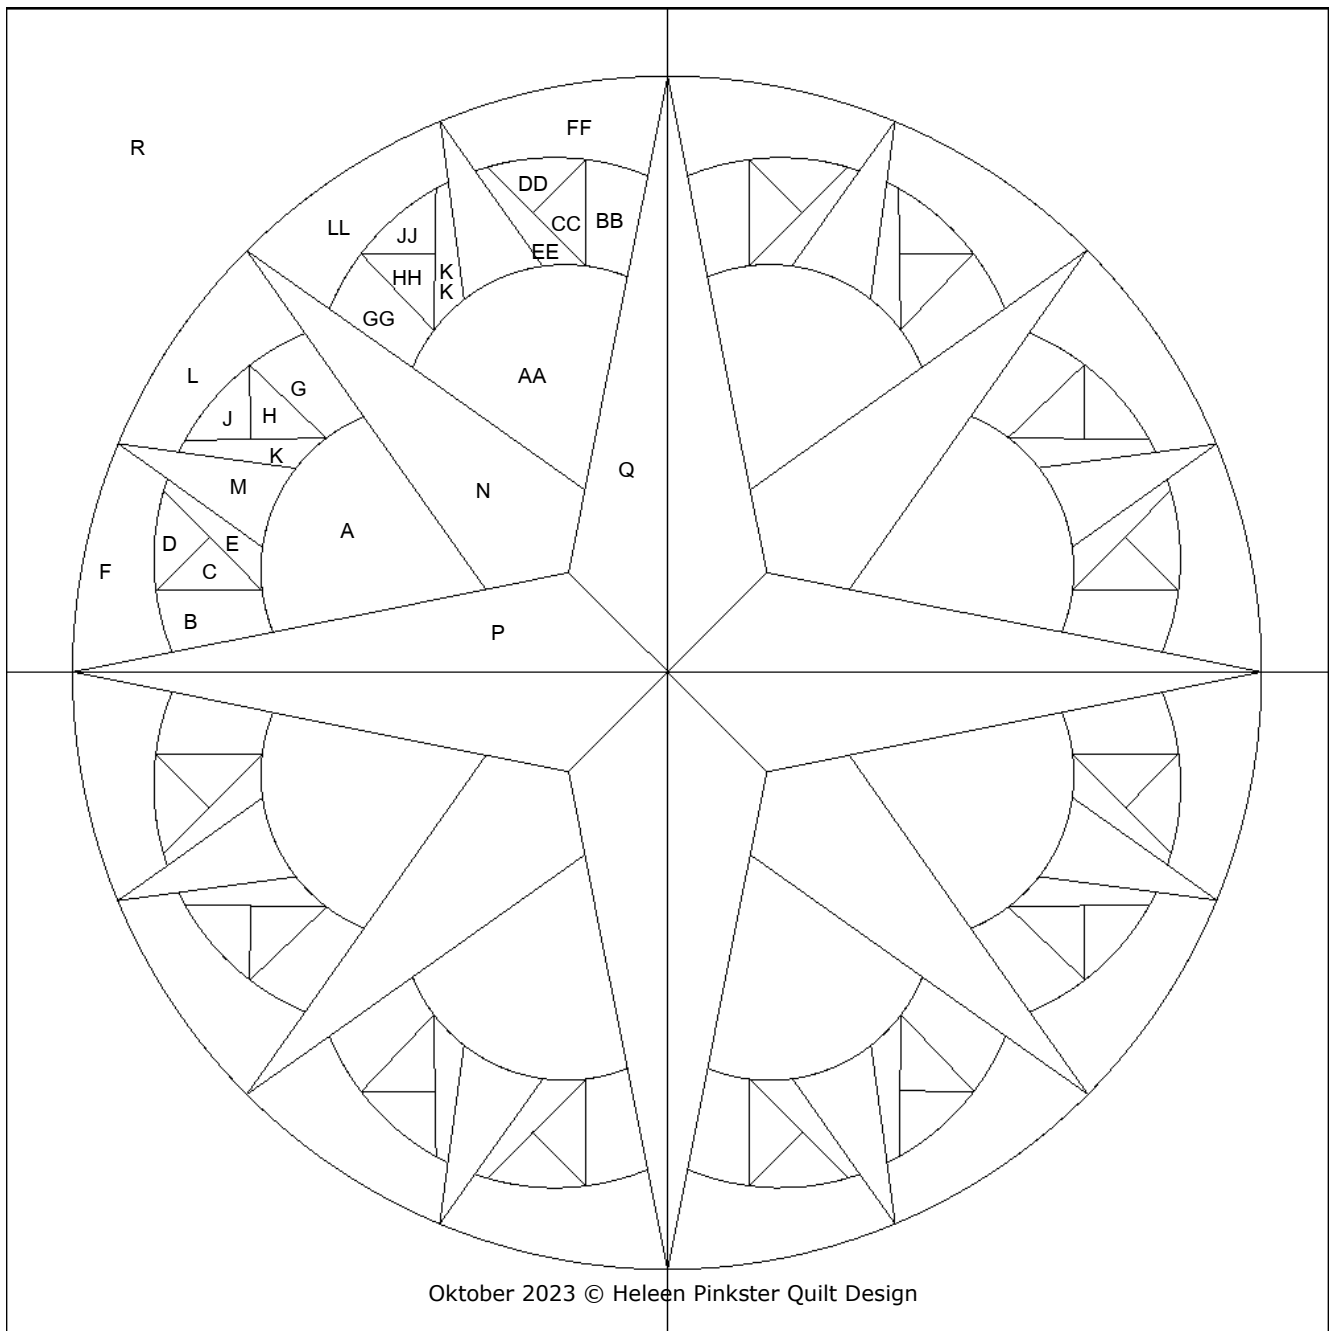

WILMA KARELS

Patchwork & Quilten

Concordialaan 5 - 6712 GL Ede - www.wilmakarels.com

Webblok van de maand Oktober 2023 (30 x 30 cm)

Oktober 2023 © Heleen Pinkster Quilt Design

Het blok van de maand oktober 2023 is een kompas van traditioneel patchwork (30 x 30 cm). Kijk bij het naaien naar bovenstaand sleutelblok zodat u weet welke mallen u moet gebruiken (sleutelblok = 17,5 x 17,5 cm). Mallen met dubbele letters zijn elkaars spiegelbeeld. Vb. A en AA.

In bijgaande voorbeeld-quilts kunt u verschillende manieren van kleur en vormgebruik zien. Veel succes met het maken van uw eigen ontwerp.

Wilma Karels en Heleen Pinkster

In de winkel ontvangt u bij uw aankopen een blok van de maand op papier. Dit jaar zijn deze blokken 20 x 20 cm. Veel van de blokken van voorgaande jaren zijn in boekvorm of als patronenpakket verschenen en kunt u ook via de website bestellen.