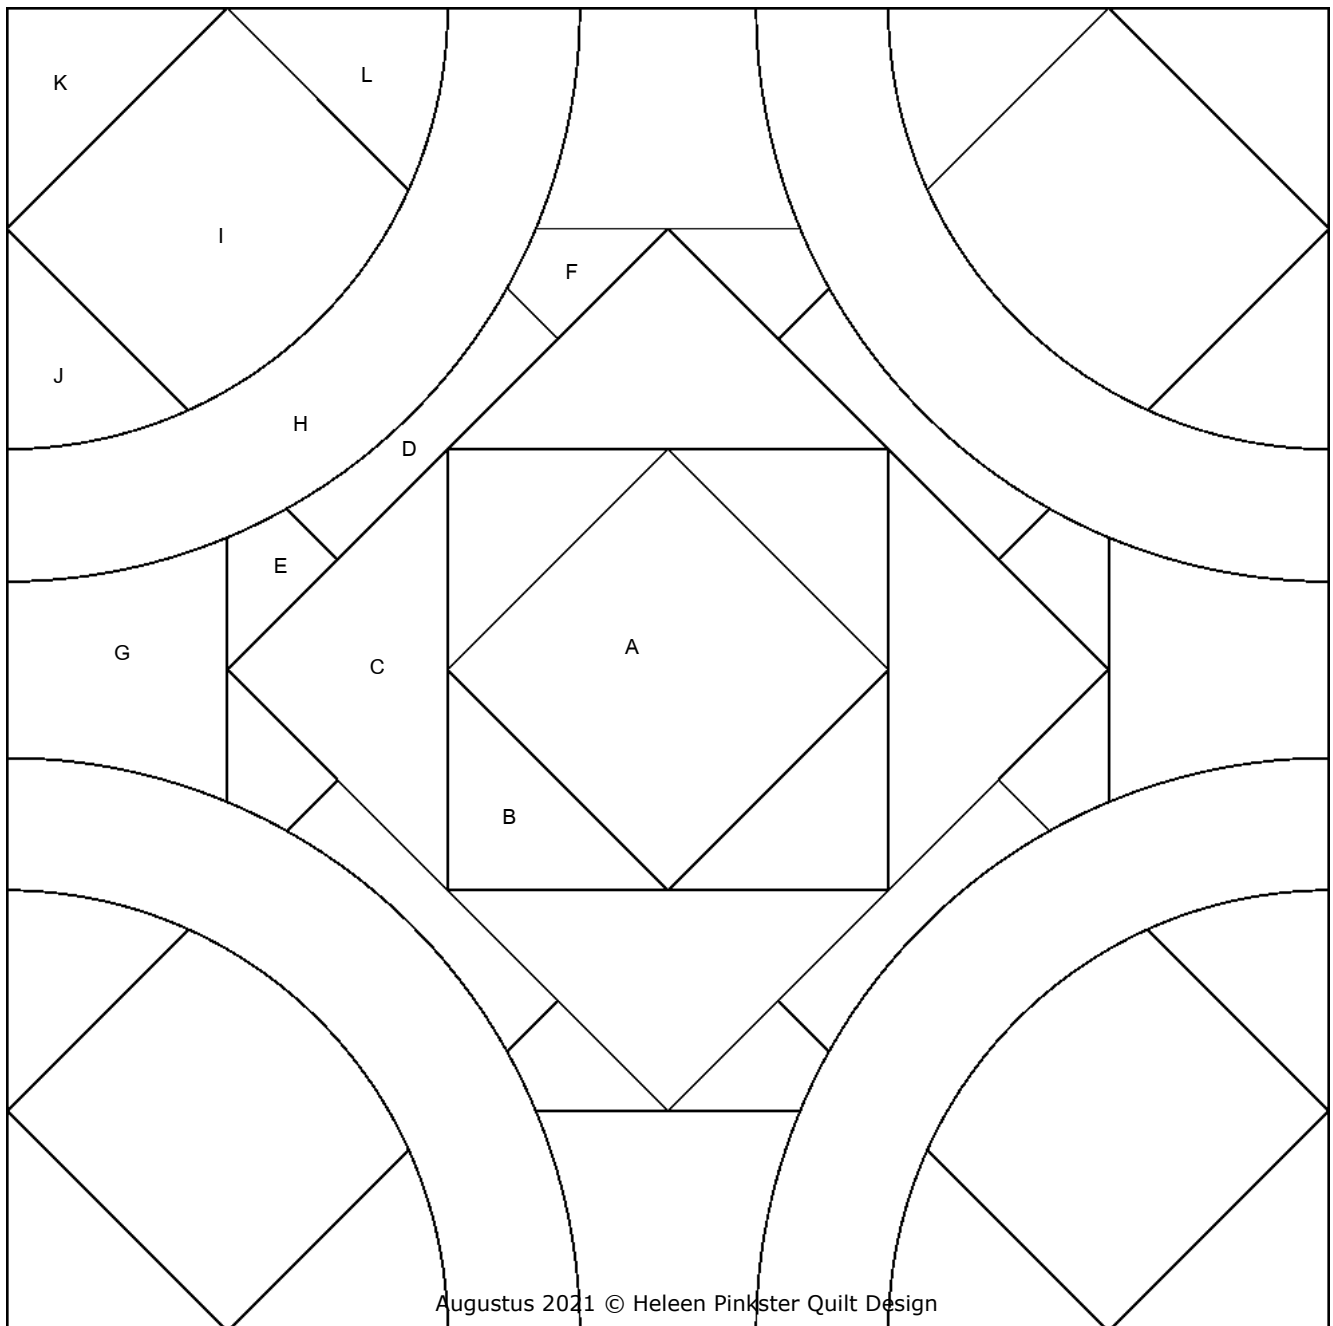

**WILMA KARELS**  
*Patchwork & Quilten*

Concordialaan 5 - 6712 GL Ede - [www.wilmakarels.com](http://www.wilmakarels.com)

**Webblok van de maand september 2021 (30 x 30 cm)**

Het blok van de maand september 2021 is een traditioneel patchwork.  
Kijk bij het naaien naar bovenstaand sleutelblok, zodat u weet welke mallen u moet gebruiken.