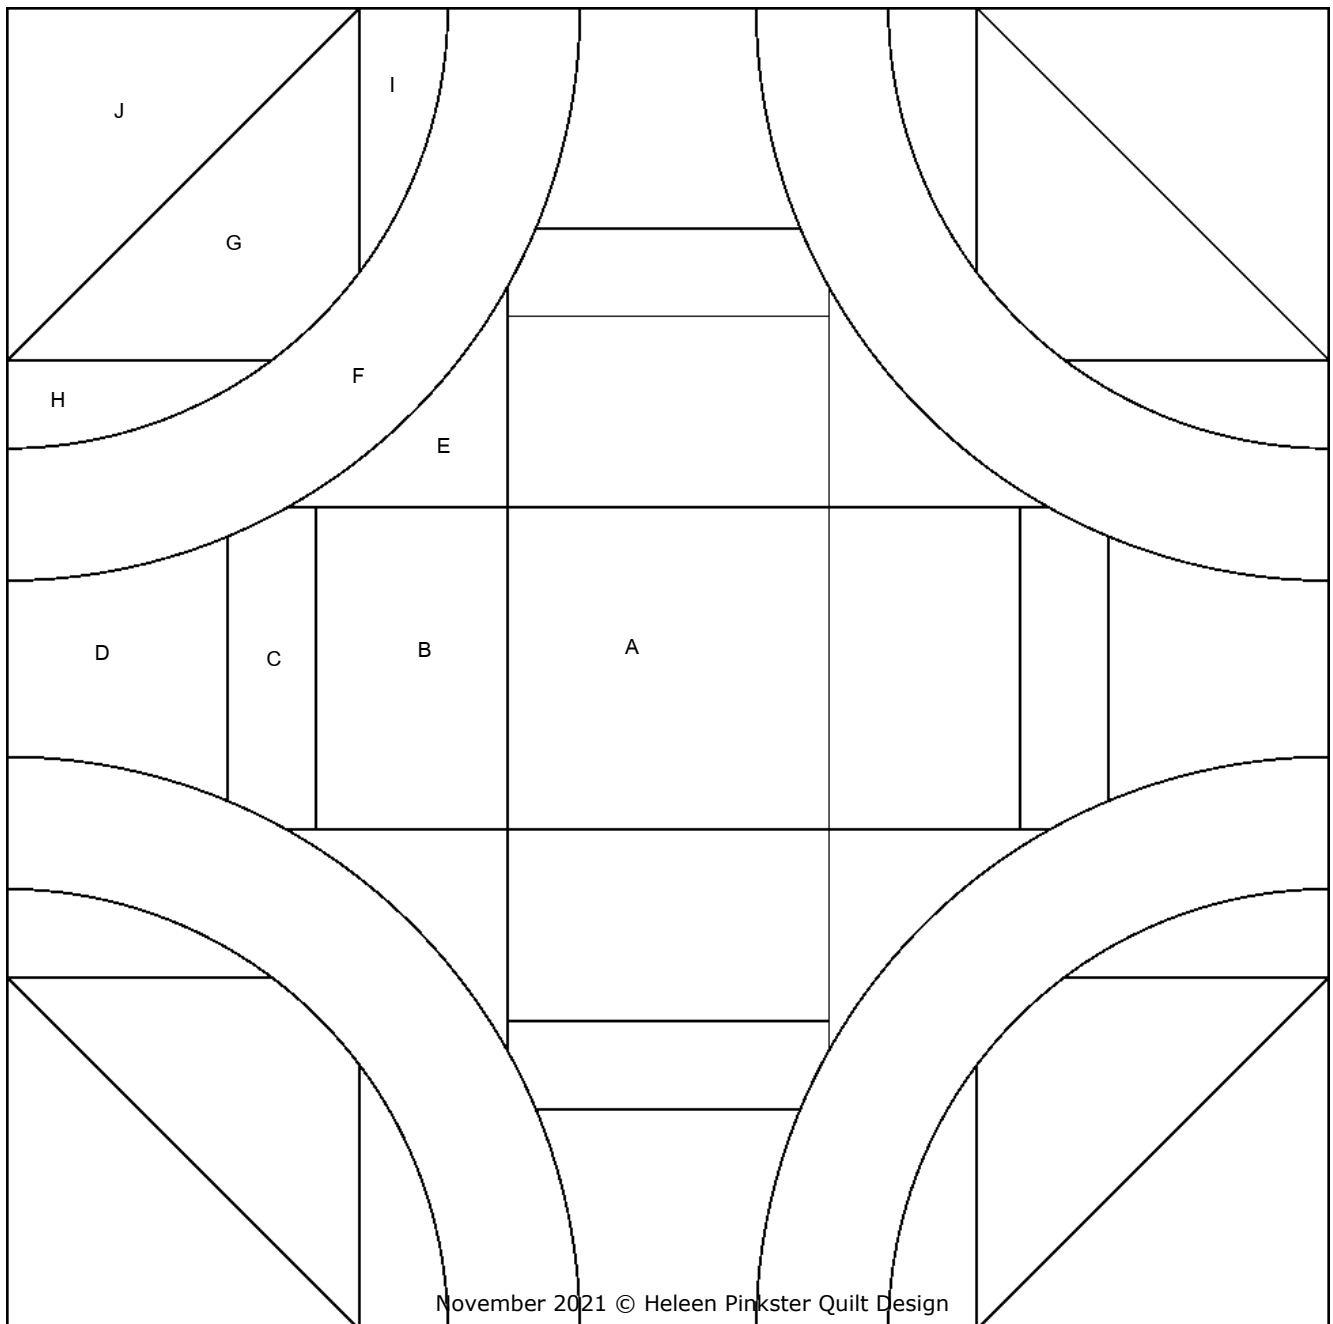

WILMA KARELS
Patchwork & Quilten

Concordialaan 5 - 6712 GL Ede - www.wilmakarels.com

Webblok van de maand november 2021 (30 x 30 cm)

November 2021 © Heleen Pinkster Quilt Design

Het blok van de maand november 2021 is een traditioneel patchwork.
Kijk bij het naaien naar bovenstaand sleutelblok, zodat u weet welke mallen u moet gebruiken.