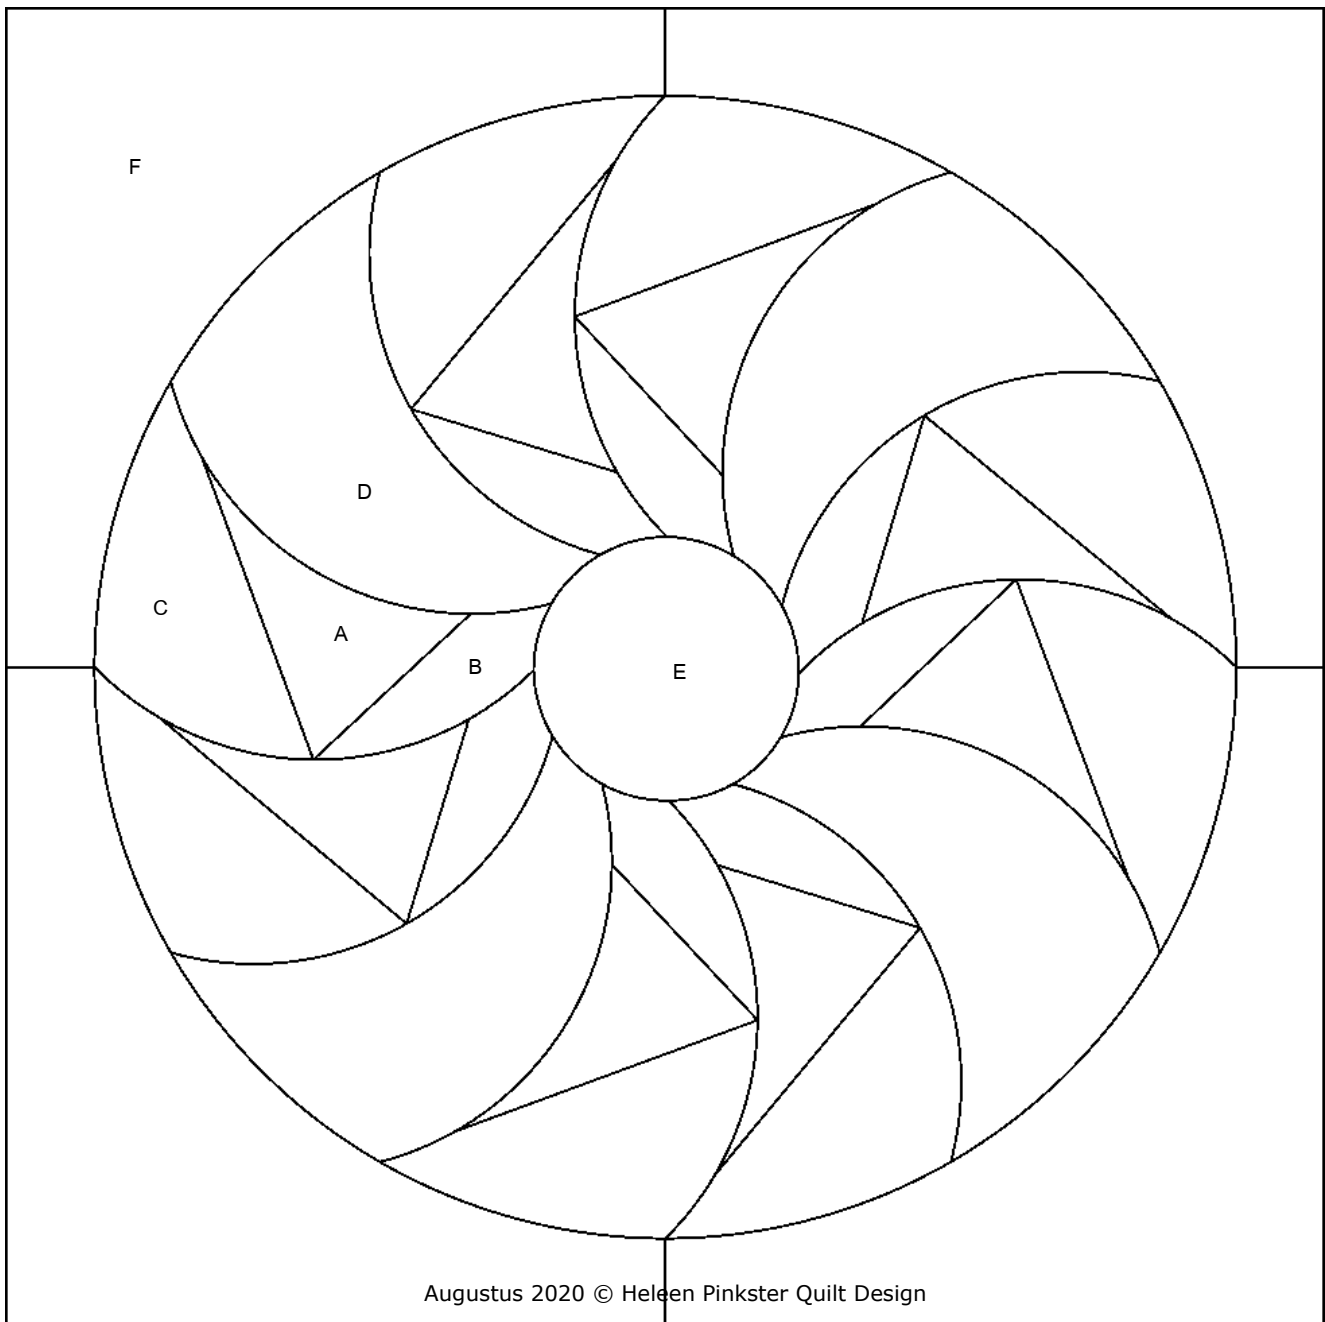

WILMA KARELS
Patchwork & Quilten

Concordialaan 5 - 6712 GL Ede - www.wilmakarels.nl

Webblok van de maand augustus 2020 (30 x 30 cm)

Het blok van de maand augustus 2020 is een traditioneel patchwork.
Kijk bij het naaien naar bovenstaand sleutelblok, zodat u weet welke mallen u moet gebruiken.

In bijgaande voorbeeld-quilts kunt u verschillende manieren van kleur en vormgebruik zien.
Veel succes met het maken van uw eigen ontwerp.
Wilma Karels en Heleen Pinkster

In de winkel ontvangt u bij uw aankopen dit jaar een blok van de maand met 'Mijn Quilthoekje' applicaties. Zoals altijd zijn deze blokken 15 x 15 cm en zijn ze goed te combineren met de blokken van voorgaande jaren. Veel van deze blokken zijn in boekvorm of als patronenpakket verschenen en kunt u ook via de website bestellen.