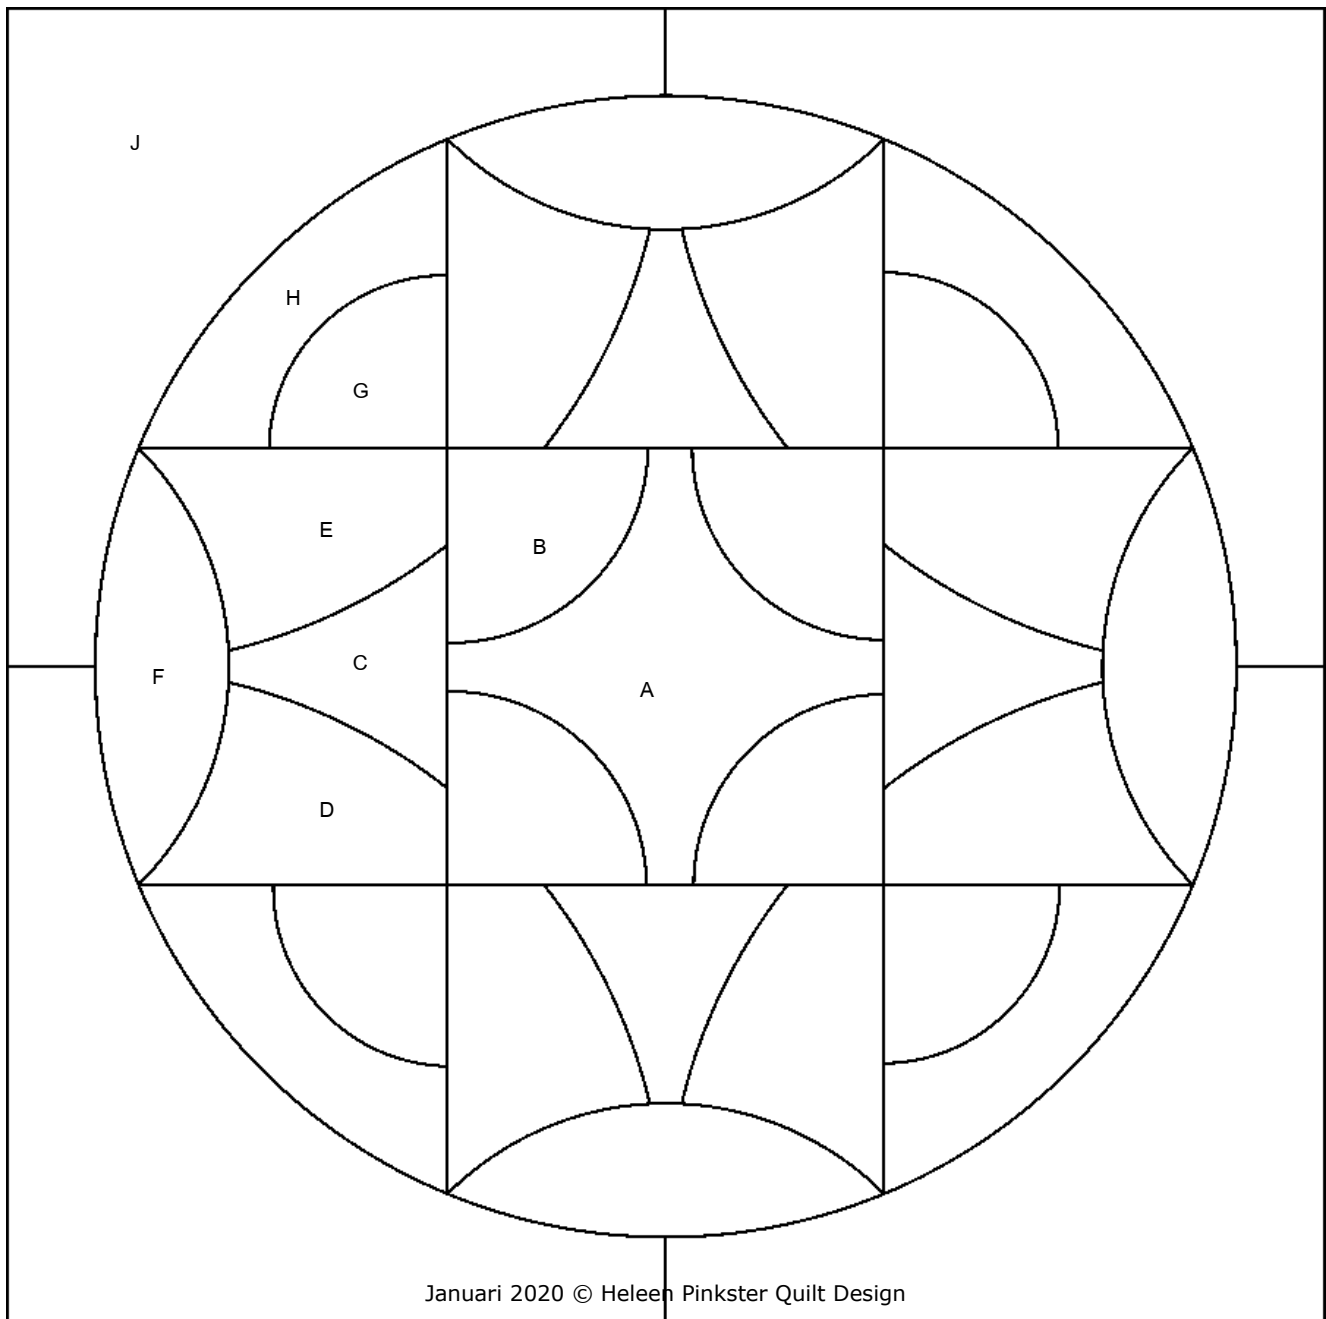

**WILMA KARELS**  
*Patchwork & Quilten*

Concordialaan 5 - 6712 GL Ede - [www.wilmakarels.nl](http://www.wilmakarels.nl)

**Webblok van de maand februari 2020 (30 x 30 cm)**

Het blok van de maand februari 2020 is een traditioneel patchwork.  
Kijk bij het naaien naar bovenstaand sleutelblok, zodat u weet welke mallen u moet gebruiken.