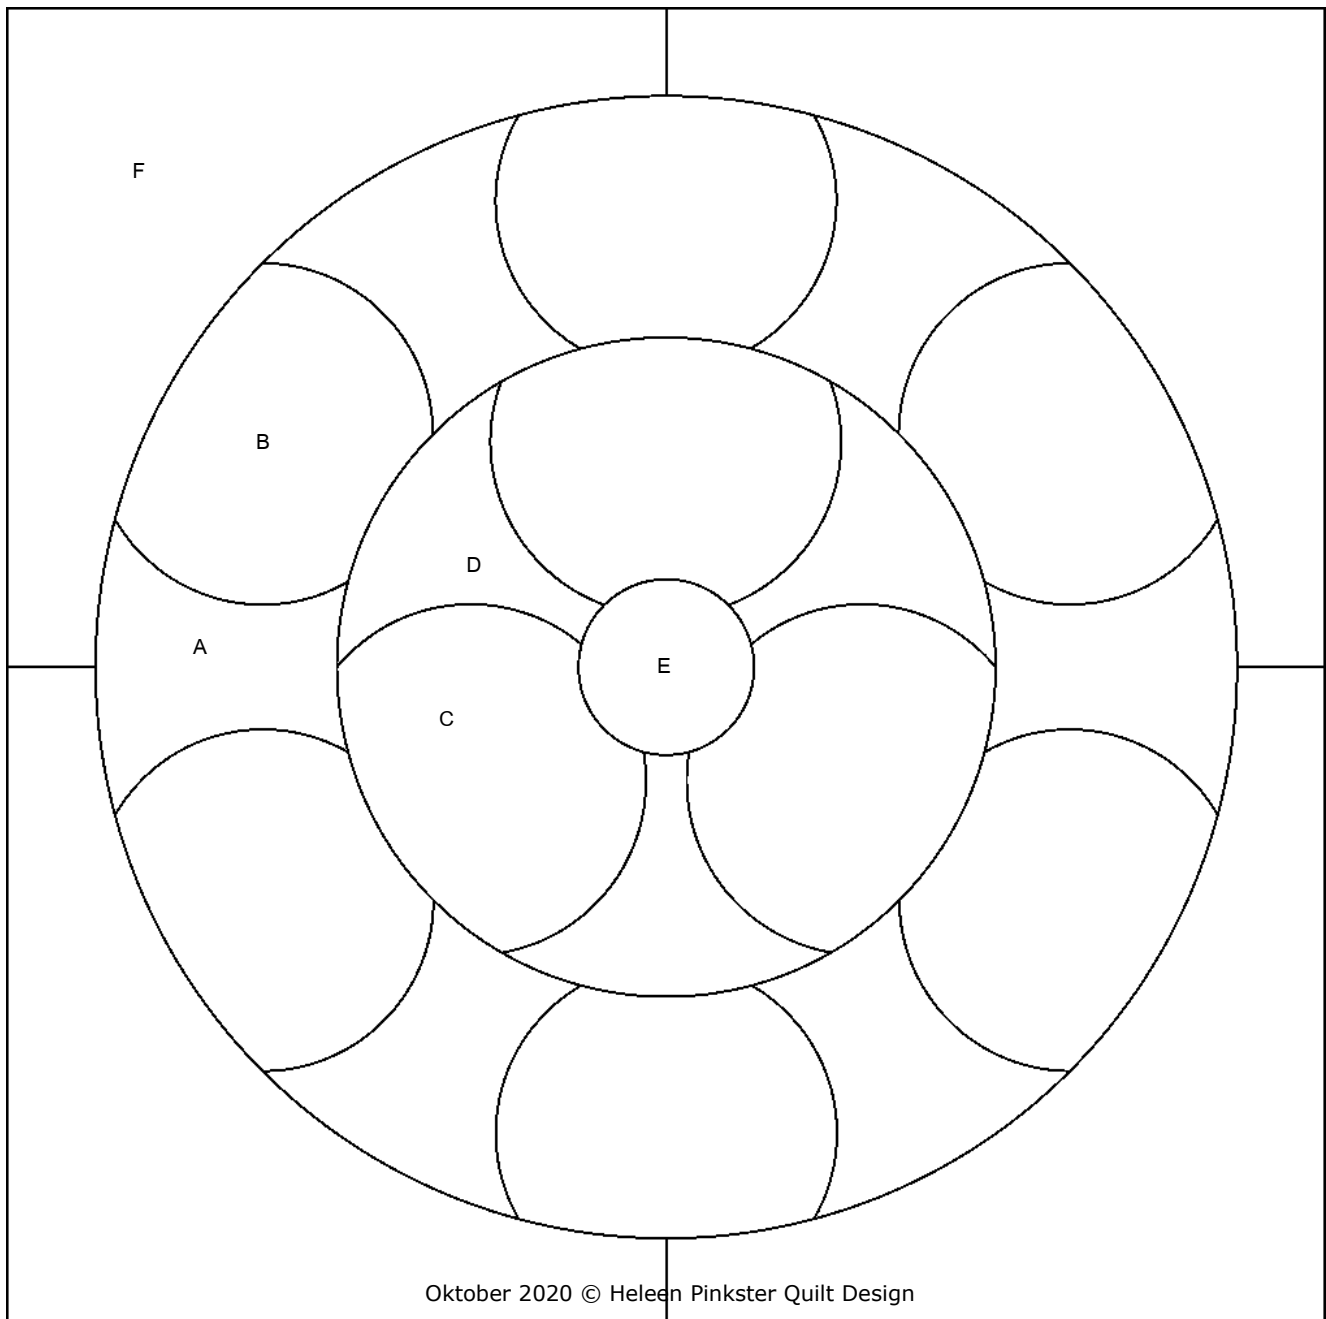

WILMA KARELS
Patchwork & Quilten

Concordialaan 5 - 6712 GL Ede - www.wilmakarels.nl

Webblok van de maand oktober 2020 (30 x 30 cm)

Oktober 2020 © Heleen Pinkster Quilt Design

Het blok van de maand oktober 2020 is een traditioneel patchwork.
Kijk bij het naaien naar bovenstaand sleutelblok, zodat u weet welke mallen u moet gebruiken.

In bijgaande voorbeeld-quilts kunt u verschillende manieren van kleur en vormgebruik zien.
Veel succes met het maken van uw eigen ontwerp.
Wilma Karels en Heleen Pinkster

In de winkel ontvangt u bij uw aankopen dit jaar een blok van de maand met 'Mijn Quilthoekje' applicaties. Zoals altijd zijn deze blokken 15 x 15 cm en zijn ze goed te combineren met de blokken van voorgaande jaren. Veel van deze blokken zijn in boekvorm of als patronenpakket verschenen en kunt u ook via de website bestellen.