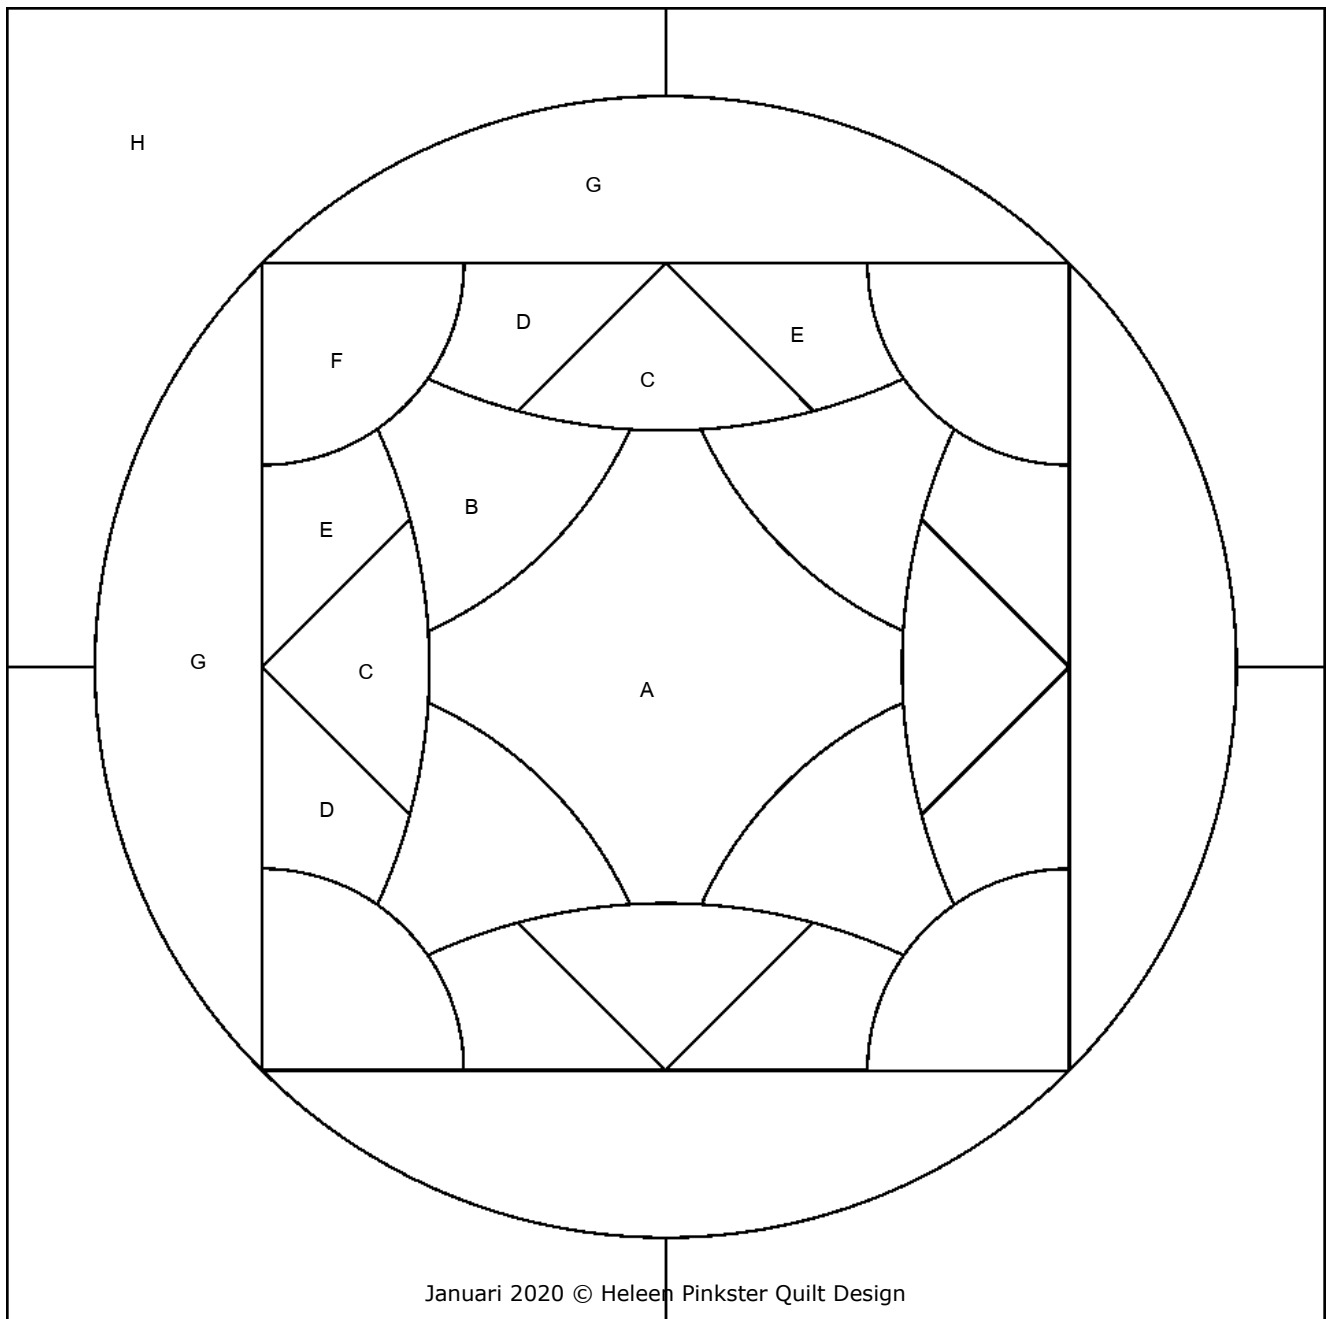

**Webblok van de maand januari 2020** (30 x 30 cm)

Januari 2020 © Heleen Pinkster Quilt Design

Het blok van de maand januari 2020 is een traditioneel patchwork.  
Kijk bij het naaien naar bovenstaand sleutelblok, zodat u weet welke mallen u moet gebruiken.