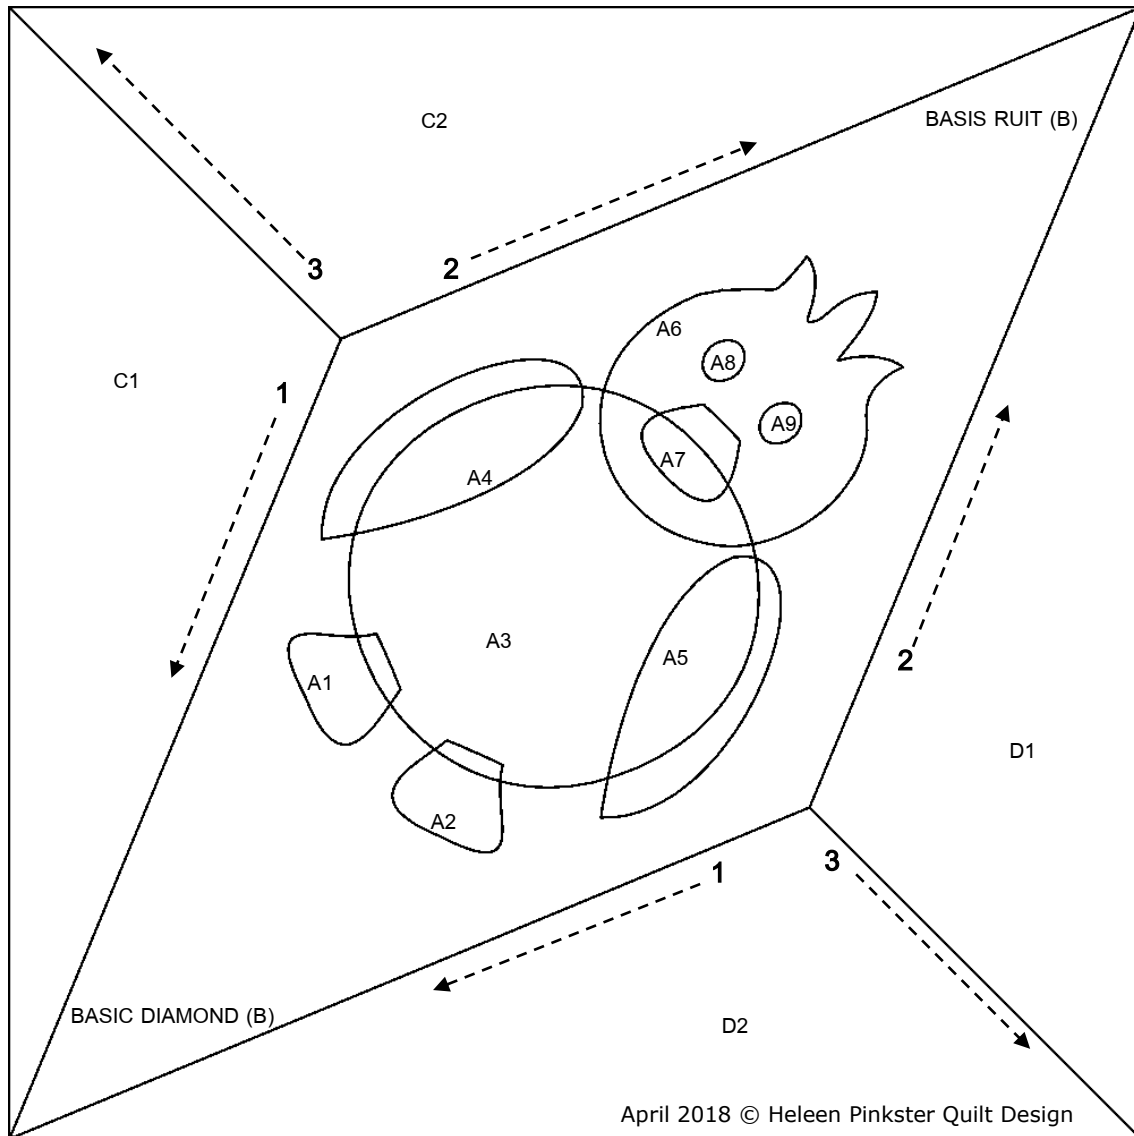

Webblokken van de maand April 2018 (15 x15 cm)
'Verrassend ruitje applicatie 4'

Deze blokken zijn nu ook op onze website beschikbaar als EQ7 project.

Het blok van de maand April 2018 is een eenvoudig traditioneel patroon. Dit jaar passen de webblokken bij de blokken die u bij uw aankoop in de winkel krijgt. De webblokken zijn applicatieblokken met het hele jaar door de zelfde basis, in de winkel zijn het patchwork blokken. Volg bij het naaien deze volgorde van nummering:

- Basis ruit (B)+ C1-2, BC + D1-2.
- Naai C en D aan in de richting van de pijlen op volgorde van nummering.
- Naai de applicatie op volgorde van nummering op de ruit: poten A1 en A2, het lijf A3, de vleugels A4 en A5, de kop A6, de snavel A7 en de ogen A8 en A9.

Kies voor de juiste maat bij het printen van deze PDF: '100%' of 'WARE GROOTTE' of 'NIET SCHALEN'

Ontwerp: Heleen Pinkster Quilt Design - www.heleenpinkster.nl